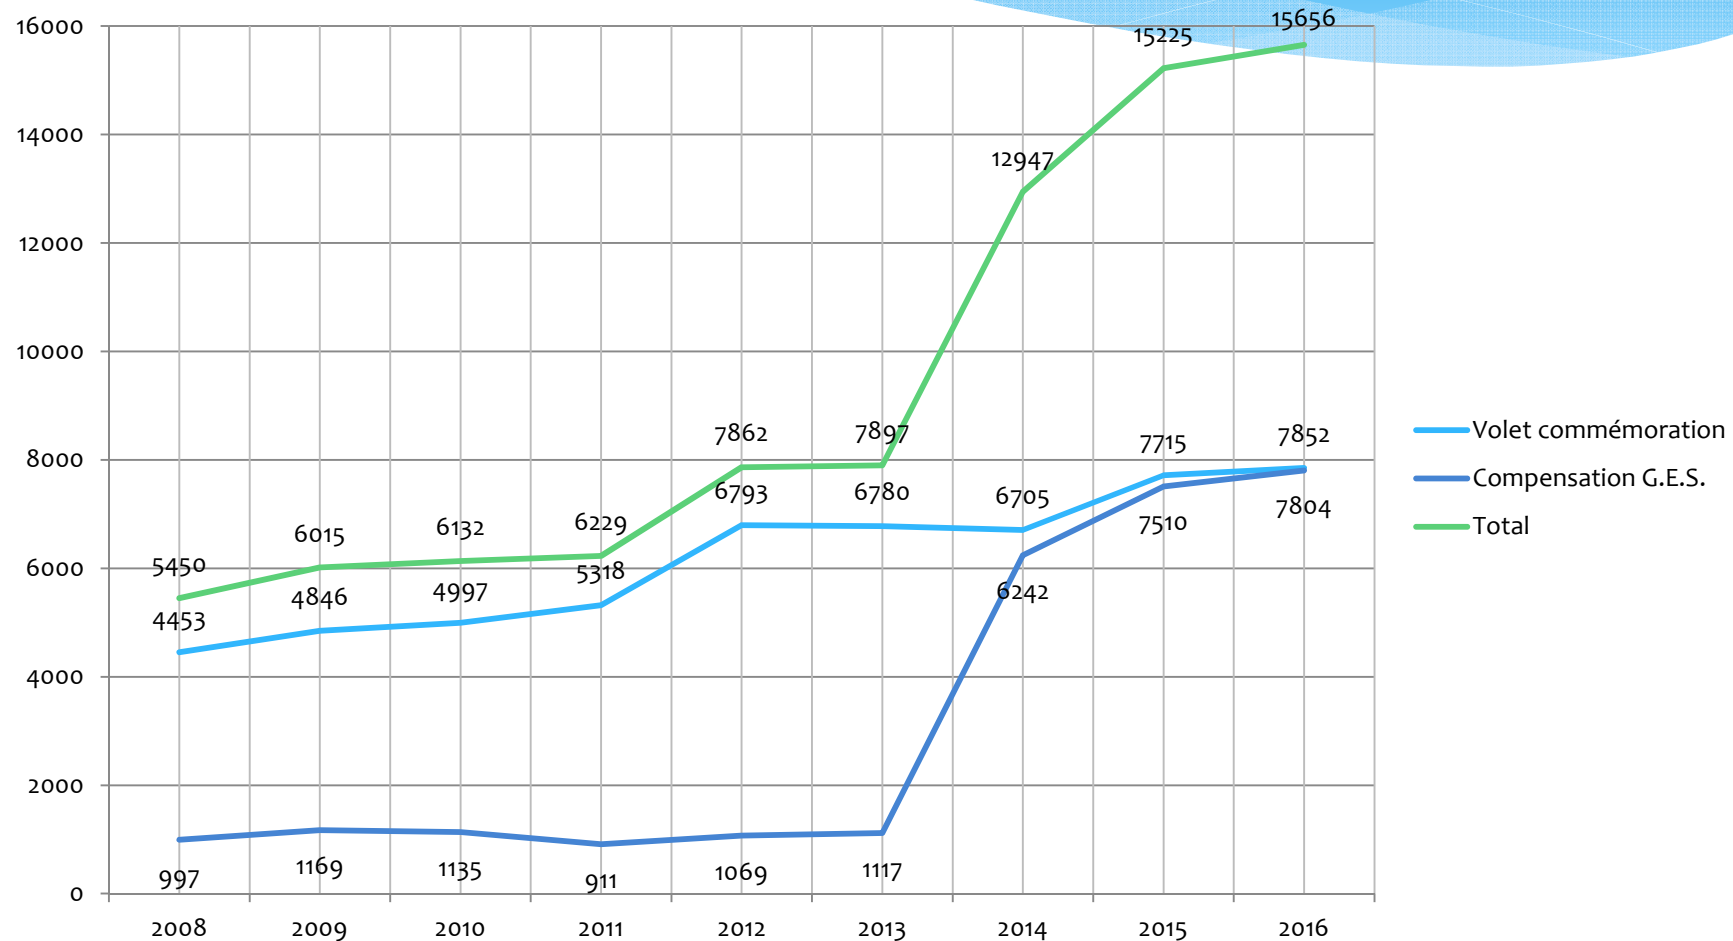

Plantation d'arbres (2008 à 2016)

Total d'arbres plantés: 83 413
Volet commémoration: 55 459
Compensation G.E.S.: 27 954